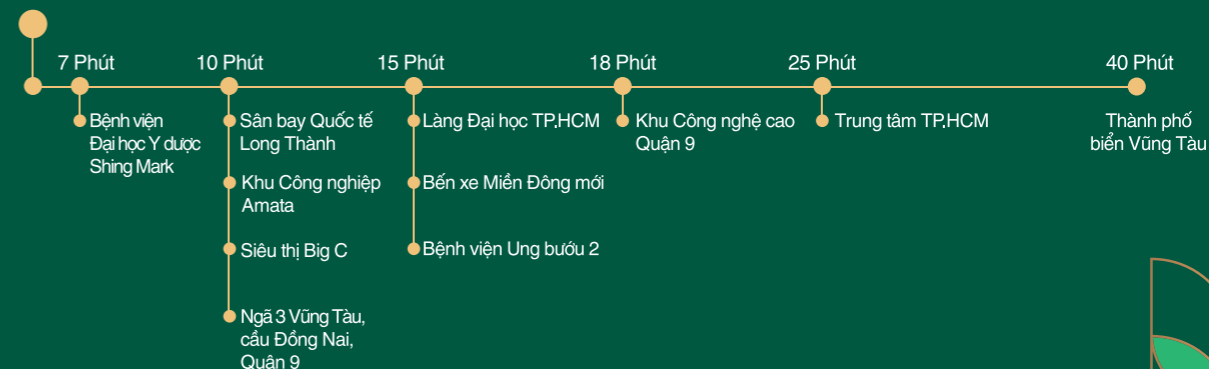

www.bienhoanewcity.com.vn

Đô thị mới bên sông liền kề sân golf ấn tượng nhất Việt Nam

Bien Hoa New City sở hữu vị trí đắc địa khi nằm trong vùng kinh tế trọng điểm phía Nam của cả nước và tứ giác phát triển TP.HCM – Bình Dương – Đồng Nai – Bà Rịa – Vũng Tàu. Trong tương lai, **Bien Hoa New City** được kỳ vọng sẽ trở thành khu đô thị sầm uất bậc nhất của khu vực.

Khu thương mại - dịch vụ - giải trí

Bến du thuyền

- Được quy hoạch chín chu và đồng bộ với hạ tầng nội khu hoàn thiện.
- Thừa hưởng không gian sống trong lành từ "lá phổi xanh" của sân golf sang trọng và đẳng cấp.
- Là dự án hiếm hoi có 3 mặt được bao bọc bởi dòng sông xanh mát, đem đến nguồn vượng khí và tài lộc dồi dào cho chủ nhân.
- Tiện ích nội khu đa dạng và đẳng cấp: Khu thương mại - dịch vụ - giải trí, khu club house, hồ bơi, bến du thuyền, nhà hàng - khách sạn 5 sao, trường học quốc tế, bệnh viện quốc tế...
- Pháp lý rõ ràng, sổ đỏ trao tay.

Bản đồ liên kết vùng

Bien Hoa newcity

CHỦ ĐẦU TƯ

PHÁT TRIỂN DỰ ÁN

HUNG THINHLAND

TIẾP THỊ & PHÂN PHỐI

PROPERTYX
BẤT ĐỘNG SẢN CHO MỌI NHÀ