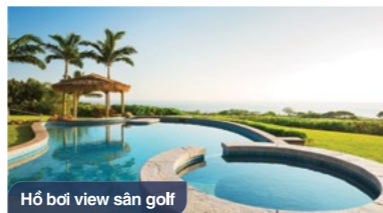

Phối cảnh khu vực coffee ngoài trời

Phối cảnh khu vực nhà hàng

Phối cảnh khu vực hồ bơi

Phối cảnh Bến du thuyền và Khu club house

ĐẲNG CẤP CỦA CUỘC SỐNG THỜI THƯỢNG

Phối cảnh Bến du thuyền

Cùng với không gian hiện đại và tinh tế của khu club house, bến du thuyền ngay trong lòng dự án là dấu ấn độc đáo của **Bien Hoa New City**.

Sang trọng, đẳng cấp và lãng mạn, khu club house và bến du thuyền sẽ mang đến những hành trình đầy thú vị.

Phối cảnh tổng thể

Giá trị khác biệt của Bien Hoa New City

Hồ bơi view sân golf

Sân golf đẳng cấp

Khu thương mại - dịch vụ - giải trí

Bến du thuyền

- Được quy hoạch chín chu và đồng bộ với hạ tầng nội khu hoàn thiện.
- Thừa hưởng không gian sống trong lành từ "lá phổi xanh" của sân golf sang trọng và đẳng cấp.
- Là dự án hiếm hoi có 3 mặt được bao bọc bởi dòng sông xanh mát, đem đến nguồn vượng khí và tài lộc dồi dào cho chủ nhân.
- Tiện ích nội khu đa dạng và đẳng cấp: Khu thương mại - dịch vụ - giải trí, khu club house, hồ bơi, bến du thuyền, nhà hàng - khách sạn 5 sao, trường học quốc tế, bệnh viện quốc tế...
- Pháp lý rõ ràng, sổ đỏ trao tay.